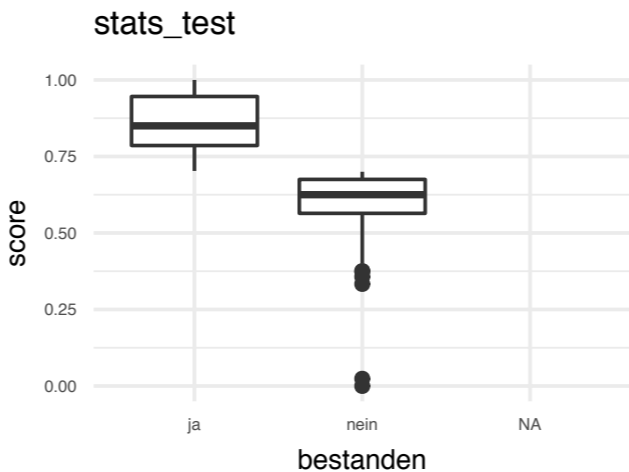

Thema 08: Datenvisualisierung

QM1, SoSe 22

Grundlagen

Anscombes Quartett

ggplot2: Eine Implementierung der „Grafik-Grammatik“

Was ist ggplot2?

- ▶ {ggplot2} ist ein R-Paket zur Erstellung von (Daten-)Diagrammen.
- ▶ Es ist eines der am besten entwickelten Systeme zur Erstellung von Datendiagrammen.
- ▶ Es basiert auf der „Grammar of Graphics“ (Wilkinson, 2005)
 - ▶ Daher logisch und konsistent aufgebaut
 - ▶ flexibel
- ▶ So läuft's:
 - ▶ Sie geben ggplot2 die Datentabelle,
 - ▶ sagen welche Spalten zum welchem Diagrammattribut gehören,
 - ▶ welchen Diagrammtyp Sie möchten und
 - ▶ ggplot2 kümmert sich um den Rest

Die „Grammatik der Grafik“

Exam points

Study time

	<i>Study time</i>	<i>Exam points</i>
<i>Anna</i>	10	30
<i>Berta</i>	30	60
<i>Carla</i>	20	90
<i>Dora</i>	50	120

Data

Study time

Axes

Geom

Zusammenhang nominaler Variablen

Einige Geome

Zuordnung von Variablen zu Diagrammattributen

Beispiele für Datendiagramme

Datendiagramm mit ggplot2

Scherer, C., Radchuk, V., Staubach, C., Müller, S., Blaum, N., Thulke, H., & Kramer-Schadt, S. (2019). Seasonal host life-history processes fuel disease dynamics at different spatial scales. *Journal of Animal Ecology*, 88(11), 1812–1824. <https://doi.org/10.1111/1365-2656.13070>

Typische Diagramme in der Statistik, Beispiele

Beispiel: Geo-Visualisierung

Beispiel: Liniendiagramm

Bäume in San Francisco

3D-Animation

OC

Facetten-Diagramme (Teil-Diagramme)

Abschluss