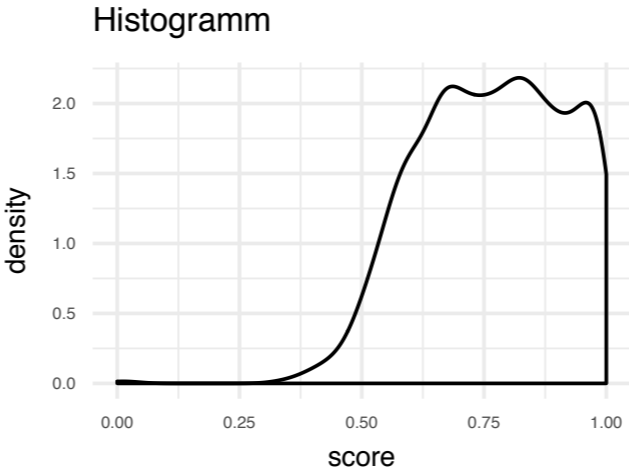

Thema 08: Datenvisualisierung

QM1, SoSe 22

Grundlagen

Anscombes Quartett

ggplot2: Eine Implementierung der „Grafik-Grammatik“

Was ist ggplot2?

- ▶ {ggplot2} ist ein R-Paket zur Erstellung von (Daten-)Diagrammen.
- ▶ Es ist eines der am besten entwickelten Systeme zur Erstellung von Datendiagrammen.
- ▶ Es basiert auf der „Grammar of Graphics“ (Wilkinson, 2005)
 - ▶ Daher logisch und konsistent aufgebaut
 - ▶ flexibel
- ▶ So läuft's:
 - ▶ Sie geben ggplot2 die Datentabelle,
 - ▶ sagen welche Spalten zum welchem Diagrammattribut gehören,
 - ▶ welchen Diagrammtyp Sie möchten und
 - ▶ ggplot2 kümmert sich um den Rest

Die „Grammatik der Grafik“

Exam points

Study time

	<i>Study time</i>	<i>Exam points</i>
<i>Anna</i>	10	30
<i>Berta</i>	30	60
<i>Carla</i>	20	90
<i>Dora</i>	50	120

Data

Study time

Axes

Geom

Zusammenhang nominaler Variablen

Einige Geome

Zuordnung von Variablen zu Diagrammattributen

Beispiele für Datendiagramme

Datendiagramm mit ggplot2

Scherer, C., Radchuk, V., Staubach, C., Müller, S., Blaum, N., Thulke, H., & Kramer-Schadt, S. (2019). Seasonal host life-history processes fuel disease dynamics at different spatial scales. *Journal of Animal Ecology*, 88(11), 1812–1824. <https://doi.org/10.1111/1365-2656.13070>

Typische Diagramme in der Statistik, Beispiele

Beispiel: Geo-Visualisierung

Beispiel: Liniendiagramm

Bäume in San Francisco

3D-Animation

OC

Facetten-Diagramme (Teil-Diagramme)

Abschluss