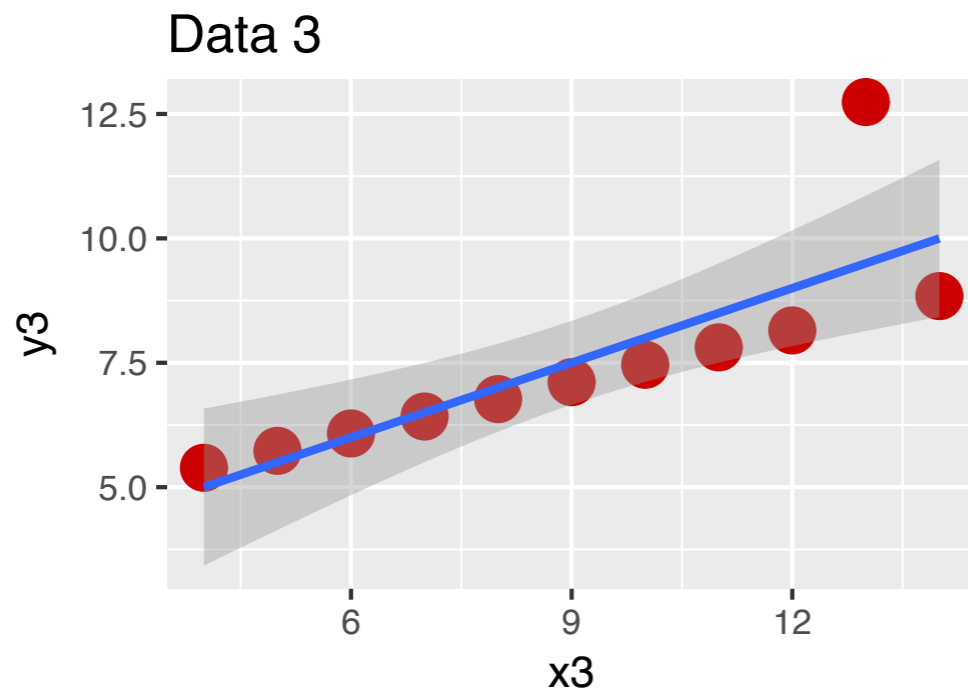

Thema 08: Datenvisualisierung

QM1, SoSe 22

Grundlagen

Anscombes Quartett

ggplot2: Eine Implementierung der „Grafik-Grammatik“

Was ist ggplot2?

- ▶ {ggplot2} ist ein R-Paket zur Erstellung von (Daten-)Diagrammen.
- ▶ Es ist eines der am besten entwickelten Systeme zur Erstellung von Datendiagrammen.
- ▶ Es basiert auf der „Grammar of Graphics“ (Wilkinson, 2005)
 - ▶ Daher logisch und konsistent aufgebaut
 - ▶ flexibel
- ▶ So läuft's:
 - ▶ Sie geben ggplot2 die Datentabelle,
 - ▶ sagen welche Spalten zum welchem Diagrammattribut gehören,
 - ▶ welchen Diagrammtyp Sie möchten und
 - ▶ ggplot2 kümmert sich um den Rest

Die „Grammatik der Grafik“

Exam points

Study time

	<i>Study time</i>	<i>Exam points</i>
<i>Anna</i>	10	30
<i>Berta</i>	30	60
<i>Carla</i>	20	90
<i>Dora</i>	50	120

Data

Study time

Axes

Geom

Zusammenhang nominaler Variablen

Einige Geome

Zuordnung von Variablen zu Diagrammattributen

Beispiele für Datendiagramme

Datendiagramm mit ggplot2

Scherer, C., Radchuk, V., Staubach, C., Müller, S., Blaum, N., Thulke, H., & Kramer-Schadt, S. (2019). Seasonal host life-history processes fuel disease dynamics at different spatial scales. *Journal of Animal Ecology*, 88(11), 1812–1824. <https://doi.org/10.1111/1365-2656.13070>

Typische Diagramme in der Statistik, Beispiele

Beispiel: Geo-Visualisierung

Beispiel: Liniendiagramm

Bäume in San Francisco

3D-Animation

OC

Facetten-Diagramme (Teil-Diagramme)

Abschluss