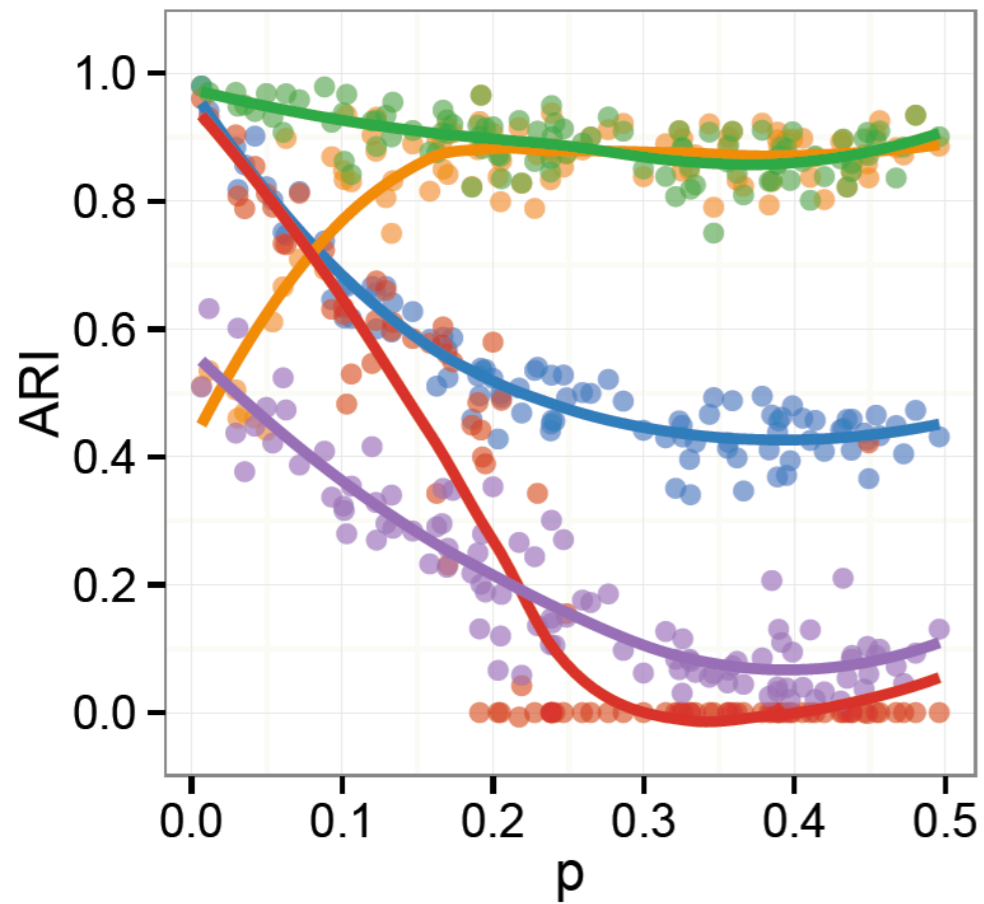

Thema 08: Datenvisualisierung

QM1, SoSe 22

Grundlagen

Anscombes Quartett

ggplot2: Eine Implementierung der „Grafik-Grammatik“

Was ist ggplot2?

- ▶ {ggplot2} ist ein R-Paket zur Erstellung von (Daten-)Diagrammen.
- ▶ Es ist eines der am besten entwickelten Systeme zur Erstellung von Datendiagrammen.
- ▶ Es basiert auf der „Grammar of Graphics“ (Wilkinson, 2005)
 - ▶ Daher logisch und konsistent aufgebaut
 - ▶ flexibel
- ▶ So läuft's:
 - ▶ Sie geben ggplot2 die Datentabelle,
 - ▶ sagen welche Spalten zum welchem Diagrammattribut gehören,
 - ▶ welchen Diagrammtyp Sie möchten und
 - ▶ ggplot2 kümmert sich um den Rest

Die „Grammatik der Grafik“

Exam points

Study time

	<i>Study time</i>	<i>Exam points</i>
<i>Anna</i>	10	30
<i>Berta</i>	30	60
<i>Carla</i>	20	90
<i>Dora</i>	50	120

Data

Study time

Axes

Geom

Zusammenhang nominaler Variablen

Einige Geome

Zuordnung von Variablen zu Diagrammattributen

Beispiele für Datendiagramme

Datendiagramm mit ggplot2

Scherer, C., Radchuk, V., Staubach, C., Müller, S., Blaum, N., Thulke, H., & Kramer-Schadt, S. (2019). Seasonal host life-history processes fuel disease dynamics at different spatial scales. *Journal of Animal Ecology*, 88(11), 1812–1824. <https://doi.org/10.1111/1365-2656.13070>

Typische Diagramme in der Statistik, Beispiele

Beispiel: Geo-Visualisierung

Beispiel: Liniendiagramm

Bäume in San Francisco

3D-Animation

OC

Facetten-Diagramme (Teil-Diagramme)

Abschluss