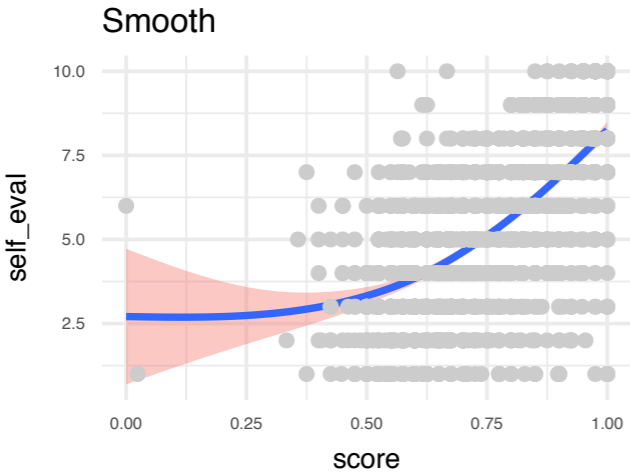

Thema 08: Datenvisualisierung

QM1, SoSe 22

Grundlagen

Anscombes Quartett

ggplot2: Eine Implementierung der „Grafik-Grammatik“

Was ist ggplot2?

- ▶ {ggplot2} ist ein R-Paket zur Erstellung von (Daten-)Diagrammen.
- ▶ Es ist eines der am besten entwickelten Systeme zur Erstellung von Datendiagrammen.
- ▶ Es basiert auf der „Grammar of Graphics“ (Wilkinson, 2005)
 - ▶ Daher logisch und konsistent aufgebaut
 - ▶ flexibel
- ▶ So läuft's:
 - ▶ Sie geben ggplot2 die Datentabelle,
 - ▶ sagen welche Spalten zum welchem Diagrammattribut gehören,
 - ▶ welchen Diagrammtyp Sie möchten und
 - ▶ ggplot2 kümmert sich um den Rest

Die „Grammatik der Grafik“

Exam points

Study time

	<i>Study time</i>	<i>Exam points</i>
<i>Anna</i>	10	30
<i>Berta</i>	30	60
<i>Carla</i>	20	90
<i>Dora</i>	50	120

Data

Study time

Axes

Geom

Zusammenhang nominaler Variablen

Einige Geome

Zuordnung von Variablen zu Diagrammattributen

Beispiele für Datendiagramme

Datendiagramm mit ggplot2

Scherer, C., Radchuk, V., Staubach, C., Müller, S., Blaum, N., Thulke, H., & Kramer-Schadt, S. (2019). Seasonal host life-history processes fuel disease dynamics at different spatial scales. *Journal of Animal Ecology*, 88(11), 1812–1824. <https://doi.org/10.1111/1365-2656.13070>

Typische Diagramme in der Statistik, Beispiele

Beispiel: Geo-Visualisierung

Beispiel: Liniendiagramm

Bäume in San Francisco

3D-Animation

OC

Facetten-Diagramme (Teil-Diagramme)

Abschluss