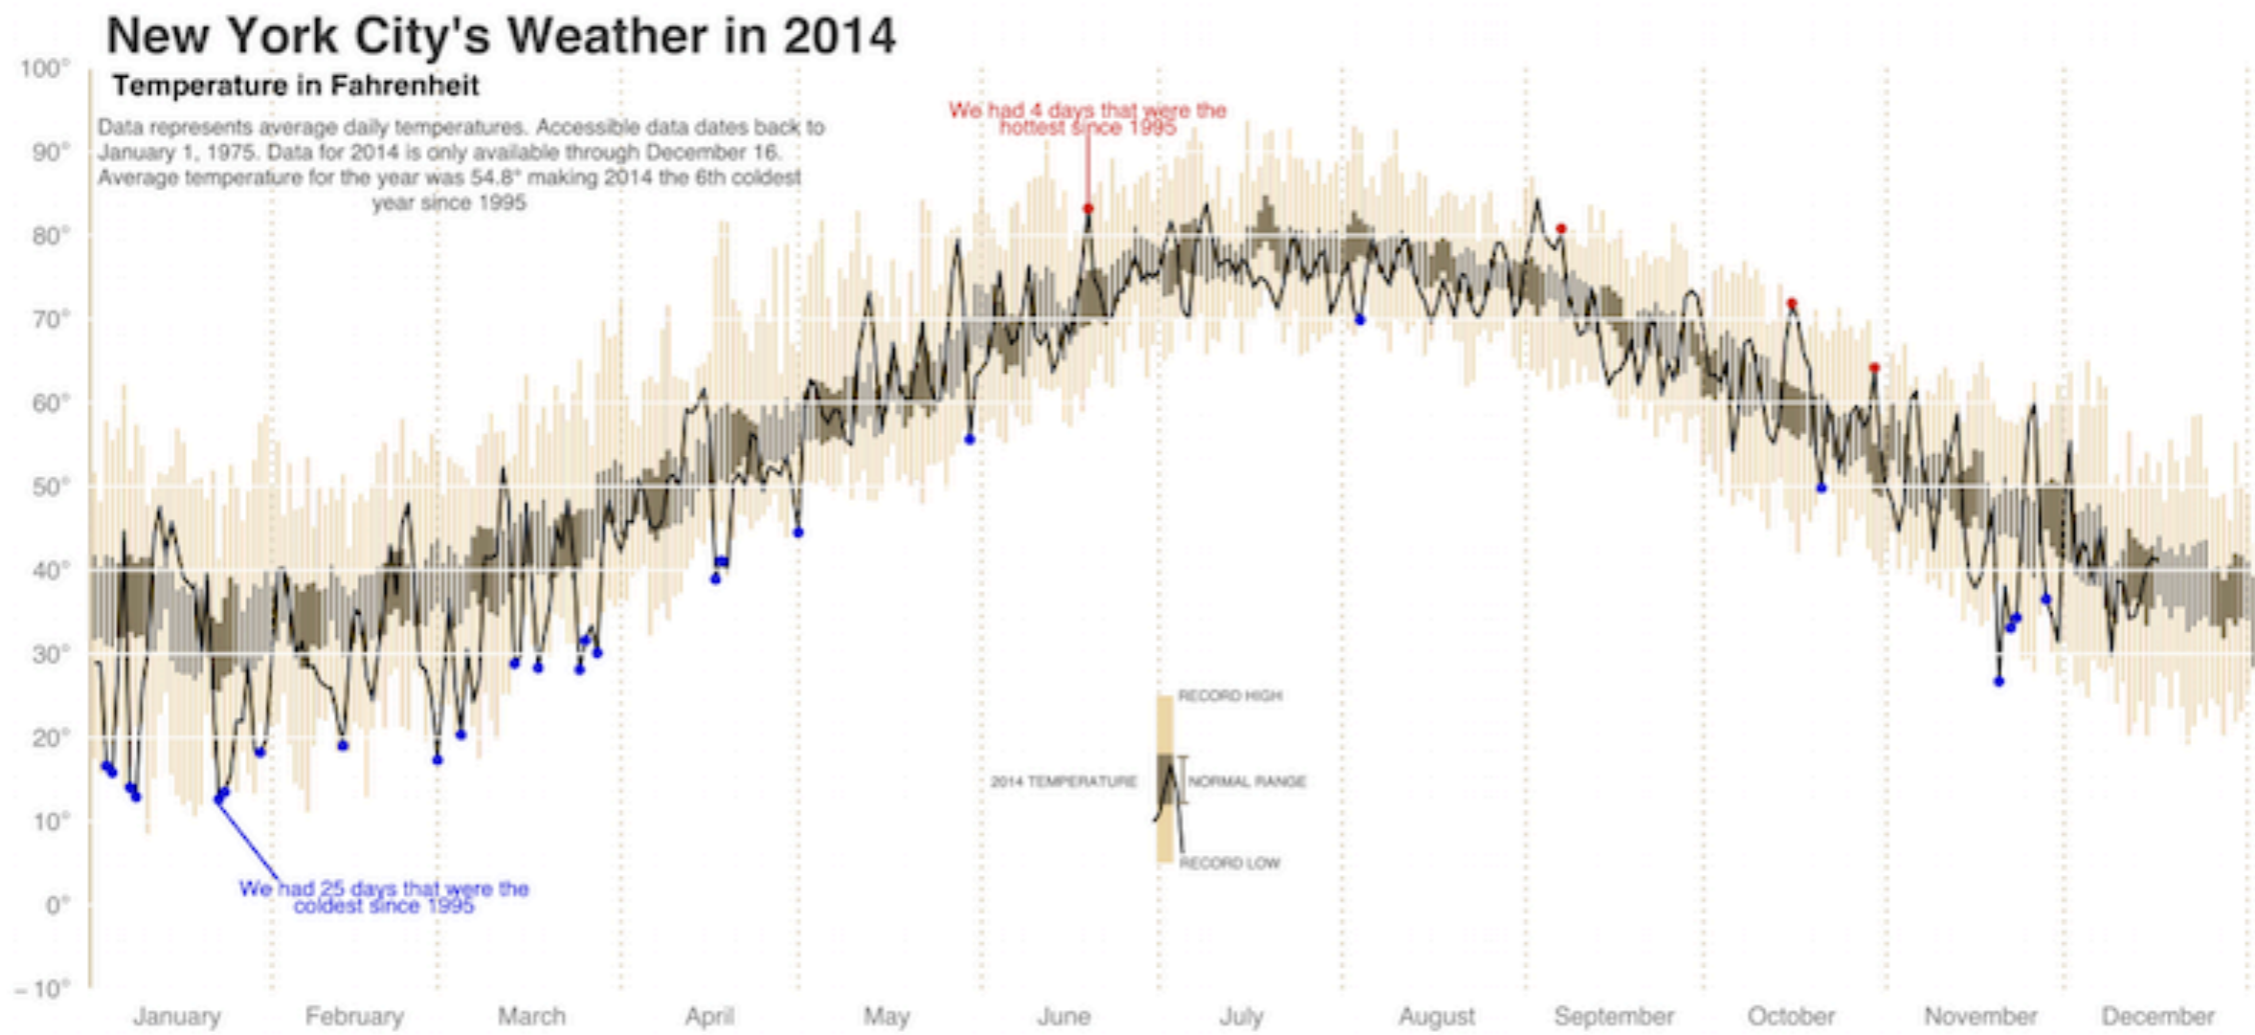

Thema 08: Datenvisualisierung

QM1, SoSe 22

Grundlagen

Anscombes Quartett

ggplot2: Eine Implementierung der „Grafik-Grammatik“

Was ist ggplot2?

- ▶ {ggplot2} ist ein R-Paket zur Erstellung von (Daten-)Diagrammen.
- ▶ Es ist eines der am besten entwickelten Systeme zur Erstellung von Datendiagrammen.
- ▶ Es basiert auf der „Grammar of Graphics“ (Wilkinson, 2005)
 - ▶ Daher logisch und konsistent aufgebaut
 - ▶ flexibel
- ▶ So läuft's:
 - ▶ Sie geben ggplot2 die Datentabelle,
 - ▶ sagen welche Spalten zum welchem Diagrammattribut gehören,
 - ▶ welchen Diagrammtyp Sie möchten und
 - ▶ ggplot2 kümmert sich um den Rest

Zusammenhang nominaler Variablen

Einige Geome

Zuordnung von Variablen zu Diagrammattributen

Beispiele für Datendiagramme

Datendiagramm mit ggplot2

Scherer, C., Radchuk, V., Staubach, C., Müller, S., Blaum, N., Thulke, H., & Kramer-Schadt, S. (2019). Seasonal host life-history processes fuel disease dynamics at different spatial scales. *Journal of Animal Ecology*, 88(11), 1812–1824. <https://doi.org/10.1111/1365-2656.13070>

Typische Diagramme in der Statistik, Beispiele

Beispiel: Geo-Visualisierung

Beispiel: Liniendiagramm

Bäume in San Francisco

3D-Animation

OC

Facetten-Diagramme (Teil-Diagramme)

Abschluss