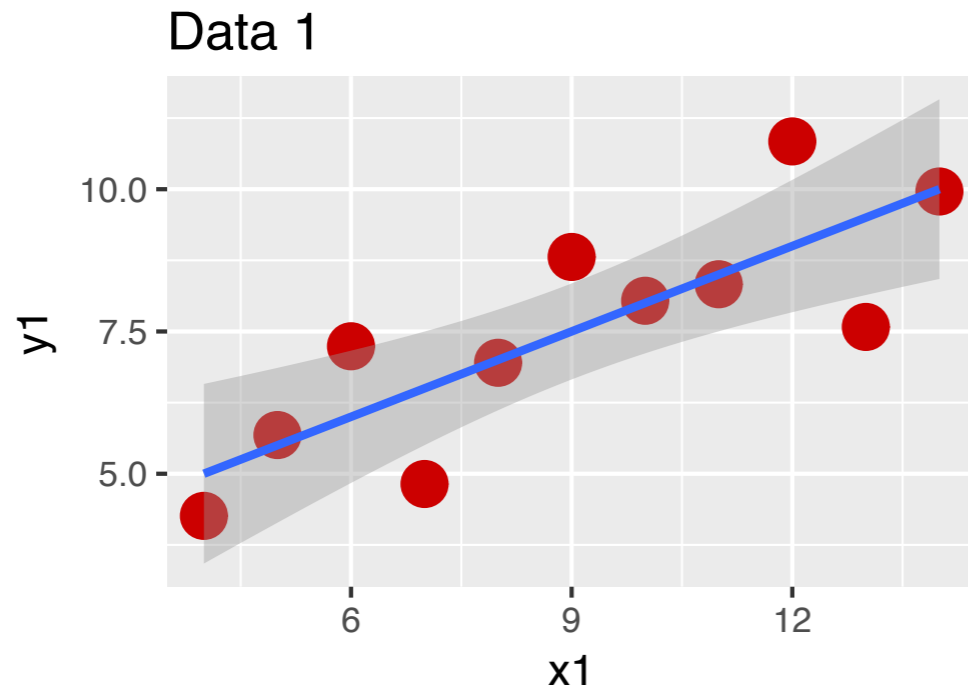

Thema 08: Datenvisualisierung

QM1, SoSe 22

Grundlagen

Anscombes Quartett

ggplot2: Eine Implementierung der „Grafik-Grammatik“

Was ist ggplot2?

- ▶ {ggplot2} ist ein R-Paket zur Erstellung von (Daten-)Diagrammen.
- ▶ Es ist eines der am besten entwickelten Systeme zur Erstellung von Datendiagrammen.
- ▶ Es basiert auf der „Grammar of Graphics“ (Wilkinson, 2005)
 - ▶ Daher logisch und konsistent aufgebaut
 - ▶ flexibel
- ▶ So läuft's:
 - ▶ Sie geben ggplot2 die Datentabelle,
 - ▶ sagen welche Spalten zum welchem Diagrammattribut gehören,
 - ▶ welchen Diagrammtyp Sie möchten und
 - ▶ ggplot2 kümmert sich um den Rest

Die „Grammatik der Grafik“

Exam points

Study time

	<i>Study time</i>	<i>Exam points</i>
<i>Anna</i>	10	30
<i>Berta</i>	30	60
<i>Carla</i>	20	90
<i>Dora</i>	50	120

Data

Study time

Axes

Geom

Zusammenhang nominaler Variablen

Einige Geome

Zuordnung von Variablen zu Diagrammattributen

Beispiele für Datendiagramme

Datendiagramm mit ggplot2

Scherer, C., Radchuk, V., Staubach, C., Müller, S., Blaum, N., Thulke, H., & Kramer-Schadt, S. (2019). Seasonal host life-history processes fuel disease dynamics at different spatial scales. *Journal of Animal Ecology*, 88(11), 1812–1824. <https://doi.org/10.1111/1365-2656.13070>

Typische Diagramme in der Statistik, Beispiele

Beispiel: Geo-Visualisierung

Beispiel: Liniendiagramm

Bäume in San Francisco

3D-Animation

OC

Facetten-Diagramme (Teil-Diagramme)

Abschluss