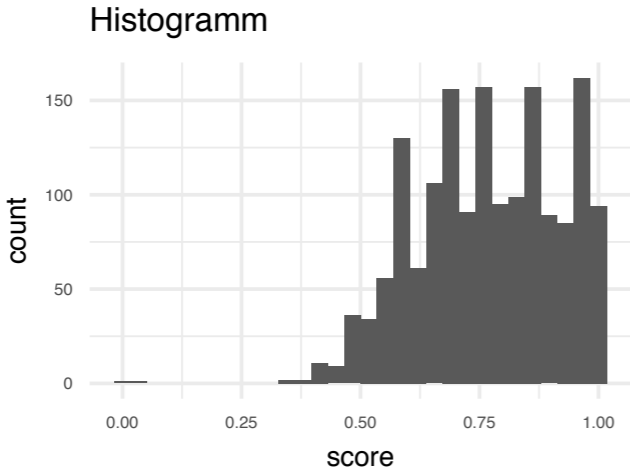

Thema 08: Datenvisualisierung

QM1, SoSe 22

Grundlagen

Anscombes Quartett

ggplot2: Eine Implementierung der „Grafik-Grammatik“

Was ist ggplot2?

- ▶ {ggplot2} ist ein R-Paket zur Erstellung von (Daten-)Diagrammen.
- ▶ Es ist eines der am besten entwickelten Systeme zur Erstellung von Datendiagrammen.
- ▶ Es basiert auf der „Grammar of Graphics“ (Wilkinson, 2005)
 - ▶ Daher logisch und konsistent aufgebaut
 - ▶ flexibel
- ▶ So läuft's:
 - ▶ Sie geben ggplot2 die Datentabelle,
 - ▶ sagen welche Spalten zum welchem Diagrammattribut gehören,
 - ▶ welchen Diagrammtyp Sie möchten und
 - ▶ ggplot2 kümmert sich um den Rest

Die „Grammatik der Grafik“

Exam points

Study time

	<i>Study time</i>	<i>Exam points</i>
<i>Anna</i>	10	30
<i>Berta</i>	30	60
<i>Carla</i>	20	90
<i>Dora</i>	50	120

Data

Study time

Axes

Geom

Zusammenhang nominaler Variablen

Einige Geome

Zuordnung von Variablen zu Diagrammattributen

Beispiele für Datendiagramme

Datendiagramm mit ggplot2

Scherer, C., Radchuk, V., Staubach, C., Müller, S., Blaum, N., Thulke, H., & Kramer-Schadt, S. (2019). Seasonal host life-history processes fuel disease dynamics at different spatial scales. *Journal of Animal Ecology*, 88(11), 1812–1824. <https://doi.org/10.1111/1365-2656.13070>

Typische Diagramme in der Statistik, Beispiele

Beispiel: Geo-Visualisierung

Beispiel: Liniendiagramm

Bäume in San Francisco

3D-Animation

OC

Facetten-Diagramme (Teil-Diagramme)

Abschluss