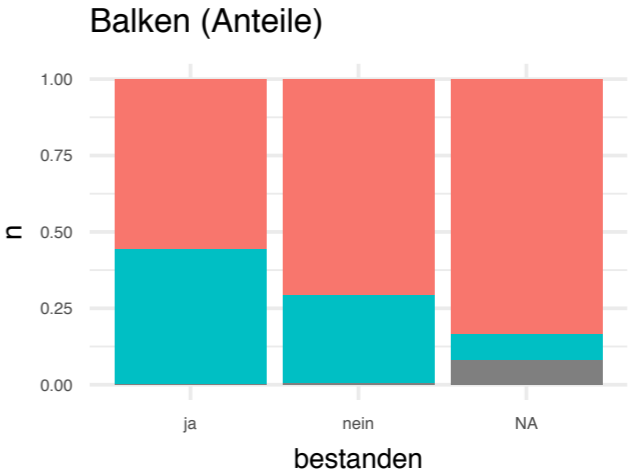

Thema 08: Datenvisualisierung

QM1, SoSe 22

Grundlagen

Anscombes Quartett

ggplot2: Eine Implementierung der „Grafik-Grammatik“

Was ist ggplot2?

- ▶ {ggplot2} ist ein R-Paket zur Erstellung von (Daten-)Diagrammen.
- ▶ Es ist eines der am besten entwickelten Systeme zur Erstellung von Datendiagrammen.
- ▶ Es basiert auf der „Grammar of Graphics“ (Wilkinson, 2005)
 - ▶ Daher logisch und konsistent aufgebaut
 - ▶ flexibel
- ▶ So läuft's:
 - ▶ Sie geben ggplot2 die Datentabelle,
 - ▶ sagen welche Spalten zum welchem Diagrammattribut gehören,
 - ▶ welchen Diagrammtyp Sie möchten und
 - ▶ ggplot2 kümmert sich um den Rest

Die „Grammatik der Grafik“

Exam points

Study time

	<i>Study time</i>	<i>Exam points</i>
<i>Anna</i>	10	30
<i>Berta</i>	30	60
<i>Carla</i>	20	90
<i>Dora</i>	50	120

Data

Study time

Axes

Geom

Zusammenhang nominaler Variablen

Einige Geome

Zuordnung von Variablen zu Diagrammattributen

Beispiele für Datendiagramme

Datendiagramm mit ggplot2

Scherer, C., Radchuk, V., Staubach, C., Müller, S., Blaum, N., Thulke, H., & Kramer-Schadt, S. (2019). Seasonal host life-history processes fuel disease dynamics at different spatial scales. *Journal of Animal Ecology*, 88(11), 1812–1824. <https://doi.org/10.1111/1365-2656.13070>

Typische Diagramme in der Statistik, Beispiele

Beispiel: Geo-Visualisierung

Beispiel: Liniendiagramm

Bäume in San Francisco

3D-Animation

OC

Facetten-Diagramme (Teil-Diagramme)

Abschluss