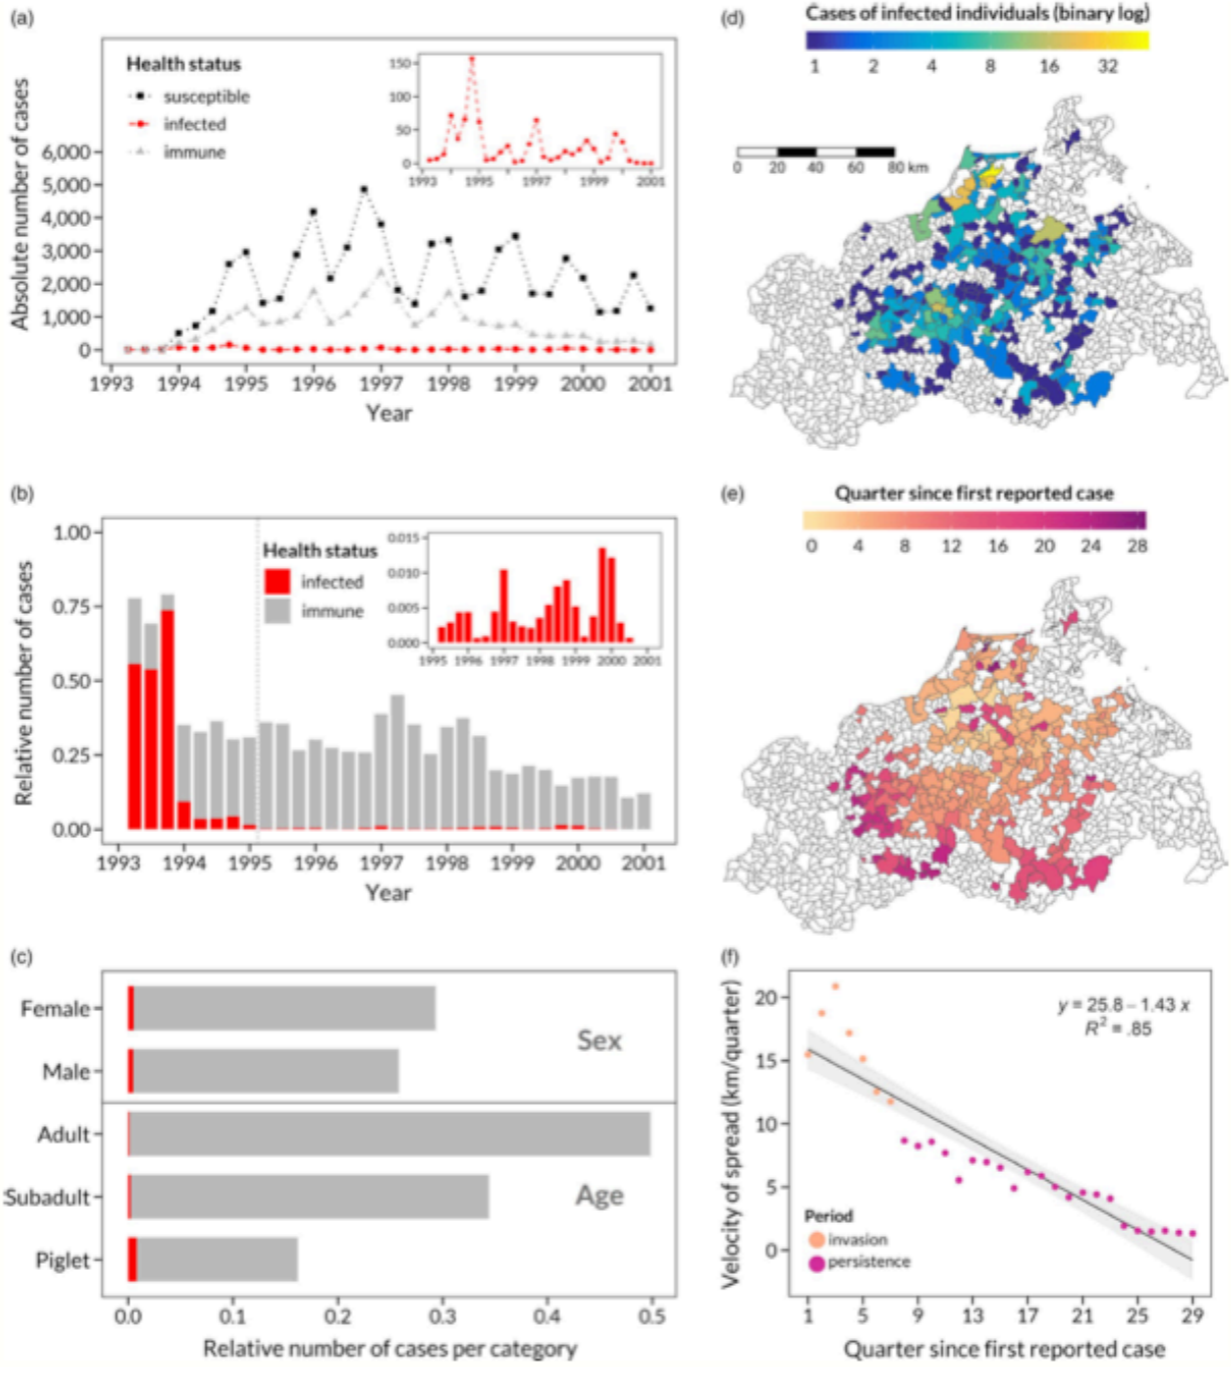

Thema 08: Datenvisualisierung

QM1, SoSe 22

Grundlagen

Anscombes Quartett

ggplot2: Eine Implementierung der „Grafik-Grammatik“

Was ist ggplot2?

- ▶ {ggplot2} ist ein R-Paket zur Erstellung von (Daten-)Diagrammen.
- ▶ Es ist eines der am besten entwickelten Systeme zur Erstellung von Datendiagrammen.
- ▶ Es basiert auf der „Grammar of Graphics“ (Wilkinson, 2005)
 - ▶ Daher logisch und konsistent aufgebaut
 - ▶ flexibel
- ▶ So läuft's:
 - ▶ Sie geben ggplot2 die Datentabelle,
 - ▶ sagen welche Spalten zum welchem Diagrammattribut gehören,
 - ▶ welchen Diagrammtyp Sie möchten und
 - ▶ ggplot2 kümmert sich um den Rest

Die „Grammatik der Grafik“

Exam points

Study time

	<i>Study time</i>	<i>Exam points</i>
<i>Anna</i>	10	30
<i>Berta</i>	30	60
<i>Carla</i>	20	90
<i>Dora</i>	50	120

Data

Study time

Axes

Geom

Zusammenhang nominaler Variablen

Einige Geome

Zuordnung von Variablen zu Diagrammattributen

Beispiele für Datendiagramme

Datendiagramm mit ggplot2

Scherer, C., Radchuk, V., Staubach, C., Müller, S., Blaum, N., Thulke, H., & Kramer-Schadt, S. (2019). Seasonal host life-history processes fuel disease dynamics at different spatial scales. *Journal of Animal Ecology*, 88(11), 1812–1824. <https://doi.org/10.1111/1365-2656.13070>

Typische Diagramme in der Statistik, Beispiele

Beispiel: Geo-Visualisierung

Beispiel: Liniendiagramm

Bäume in San Francisco

3D-Animation

OC

Facetten-Diagramme (Teil-Diagramme)

Abschluss