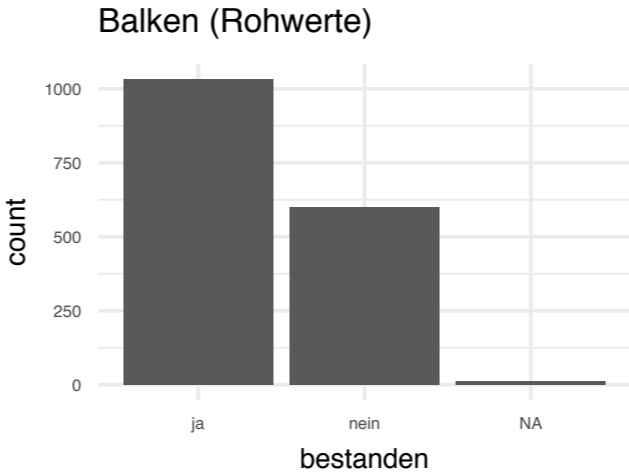

Thema 08: Datenvisualisierung

QM1, SoSe 22

Grundlagen

Anscombes Quartett

ggplot2: Eine Implementierung der „Grafik-Grammatik“

Was ist ggplot2?

- ▶ {ggplot2} ist ein R-Paket zur Erstellung von (Daten-)Diagrammen.
- ▶ Es ist eines der am besten entwickelten Systeme zur Erstellung von Datendiagrammen.
- ▶ Es basiert auf der „Grammar of Graphics“ (Wilkinson, 2005)
 - ▶ Daher logisch und konsistent aufgebaut
 - ▶ flexibel
- ▶ So läuft's:
 - ▶ Sie geben ggplot2 die Datentabelle,
 - ▶ sagen welche Spalten zum welchem Diagrammattribut gehören,
 - ▶ welchen Diagrammtyp Sie möchten und
 - ▶ ggplot2 kümmert sich um den Rest

Die „Grammatik der Grafik“

Exam points

Study time

	<i>Study time</i>	<i>Exam points</i>
<i>Anna</i>	10	30
<i>Berta</i>	30	60
<i>Carla</i>	20	90
<i>Dora</i>	50	120

Data

Study time

Axes

Geom

Zusammenhang nominaler Variablen

Einige Geome

Zuordnung von Variablen zu Diagrammattributen

Beispiele für Datendiagramme

Datendiagramm mit ggplot2

Scherer, C., Radchuk, V., Staubach, C., Müller, S., Blaum, N., Thulke, H., & Kramer-Schadt, S. (2019). Seasonal host life-history processes fuel disease dynamics at different spatial scales. *Journal of Animal Ecology*, 88(11), 1812–1824. <https://doi.org/10.1111/1365-2656.13070>