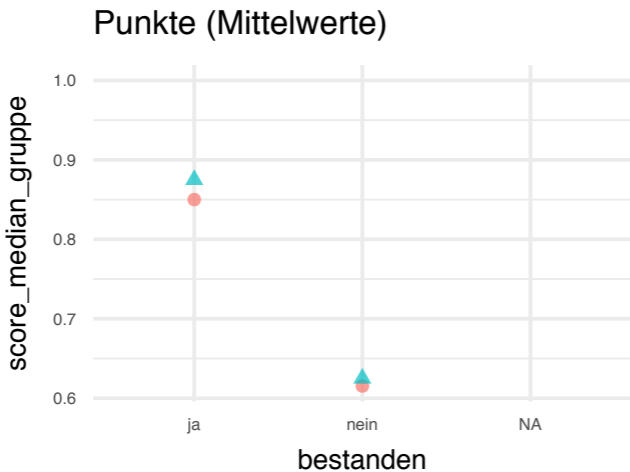

Thema 08: Datenvisualisierung

QM1, SoSe 22

Grundlagen

Anscombes Quartett

ggplot2: Eine Implementierung der „Grafik-Grammatik“

Was ist ggplot2?

- ▶ {ggplot2} ist ein R-Paket zur Erstellung von (Daten-)Diagrammen.
- ▶ Es ist eines der am besten entwickelten Systeme zur Erstellung von Datendiagrammen.
- ▶ Es basiert auf der „Grammar of Graphics“ (Wilkinson, 2005)
 - ▶ Daher logisch und konsistent aufgebaut
 - ▶ flexibel
- ▶ So läuft's:
 - ▶ Sie geben ggplot2 die Datentabelle,
 - ▶ sagen welche Spalten zum welchem Diagrammattribut gehören,
 - ▶ welchen Diagrammtyp Sie möchten und
 - ▶ ggplot2 kümmert sich um den Rest

Die „Grammatik der Grafik“

Exam points

Study time

	<i>Study time</i>	<i>Exam points</i>
<i>Anna</i>	10	30
<i>Berta</i>	30	60
<i>Carla</i>	20	90
<i>Dora</i>	50	120

Data

Study time

Axes

Geom

Zusammenhang nominaler Variablen

Einige Geome

Zuordnung von Variablen zu Diagrammattributen

Beispiele für Datendiagramme

Datendiagramm mit ggplot2

Scherer, C., Radchuk, V., Staubach, C., Müller, S., Blaum, N., Thulke, H., & Kramer-Schadt, S. (2019). Seasonal host life-history processes fuel disease dynamics at different spatial scales. *Journal of Animal Ecology*, 88(11), 1812–1824. <https://doi.org/10.1111/1365-2656.13070>

Typische Diagramme in der Statistik, Beispiele

Beispiel: Geo-Visualisierung

Beispiel: Liniendiagramm

Bäume in San Francisco

3D-Animation

OC

Facetten-Diagramme (Teil-Diagramme)

Abschluss