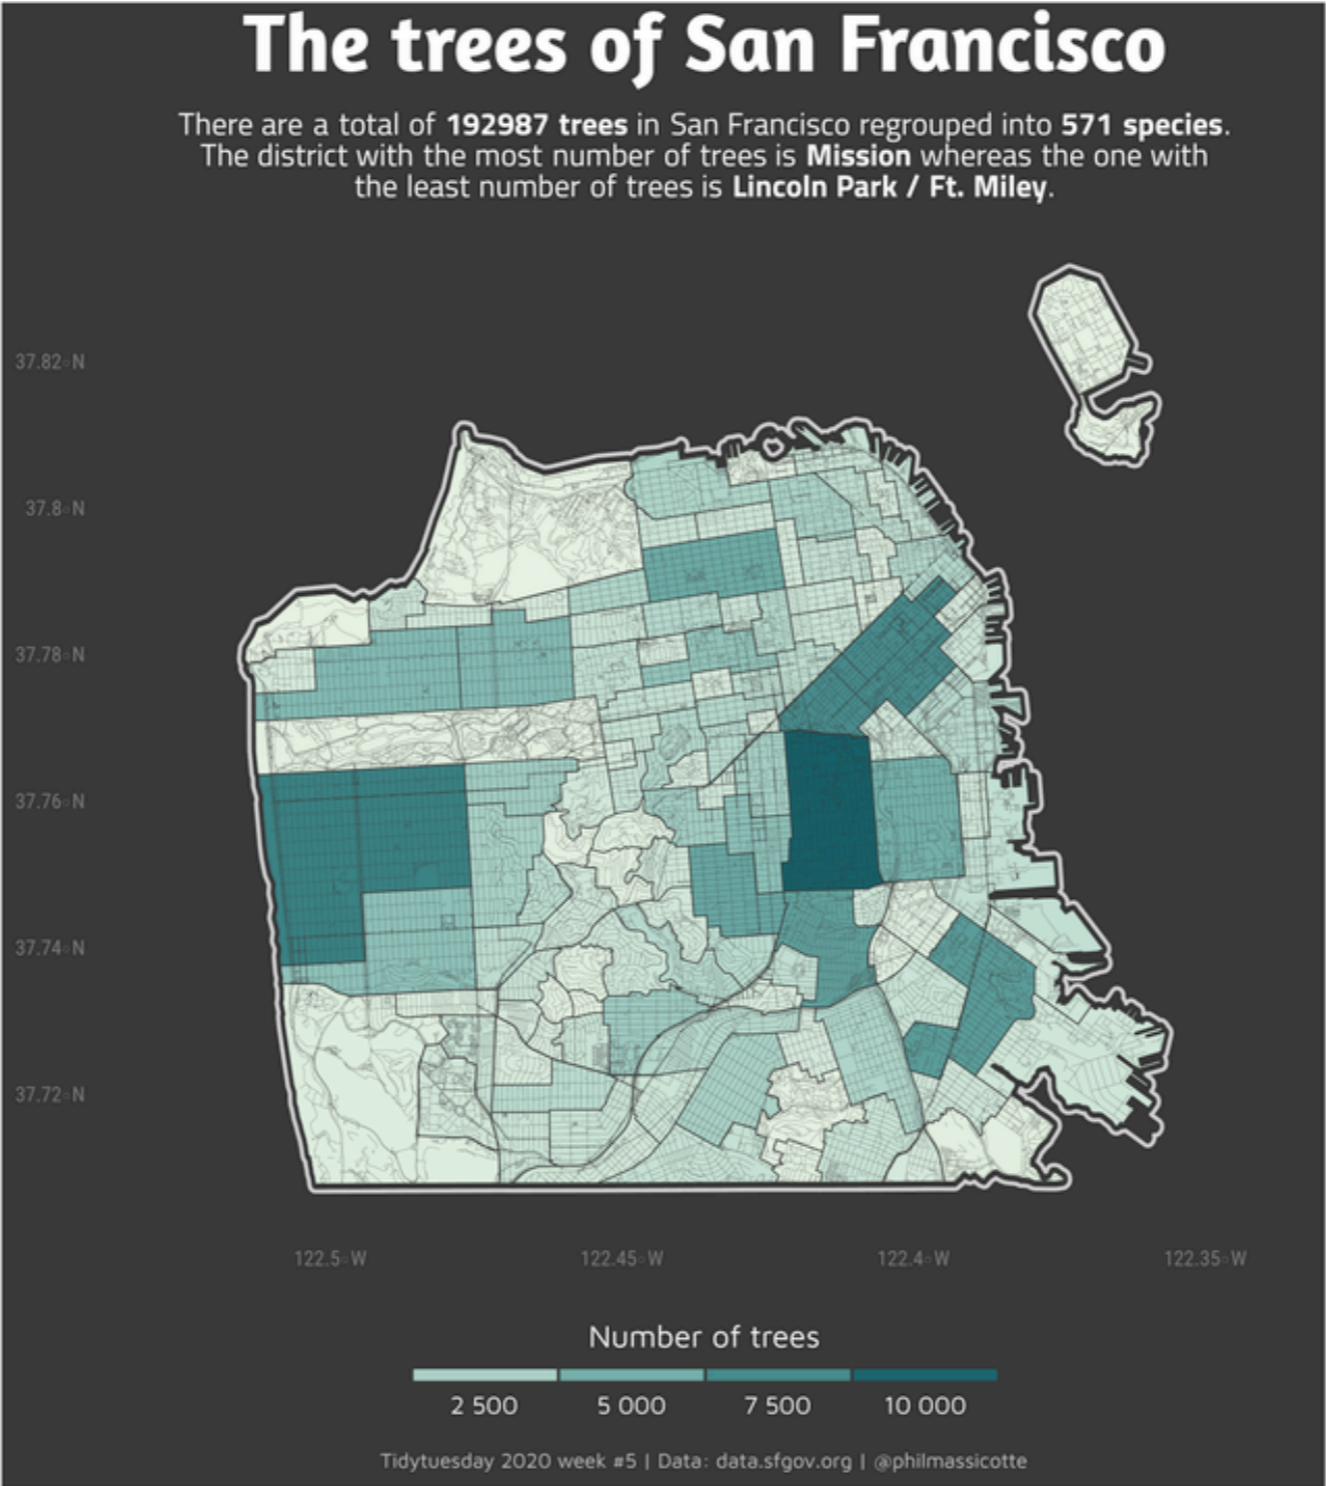

Zusammenhang nominaler Variablen

Einige Geome

Zuordnung von Variablen zu Diagrammattributen

Beispiele für Datendiagramme

Datendiagramm mit ggplot2

Scherer, C., Radchuk, V., Staubach, C., Müller, S., Blaum, N., Thulke, H., & Kramer-Schadt, S. (2019). Seasonal host life-history processes fuel disease dynamics at different spatial scales. *Journal of Animal Ecology*, 88(11), 1812–1824. <https://doi.org/10.1111/1365-2656.13070>

Typische Diagramme in der Statistik, Beispiele

Beispiel: Geo-Visualisierung

Beispiel: Liniendiagramm

Bäume in San Francisco

3D-Animation

OC

Facetten-Diagramme (Teil-Diagramme)

Abschluss