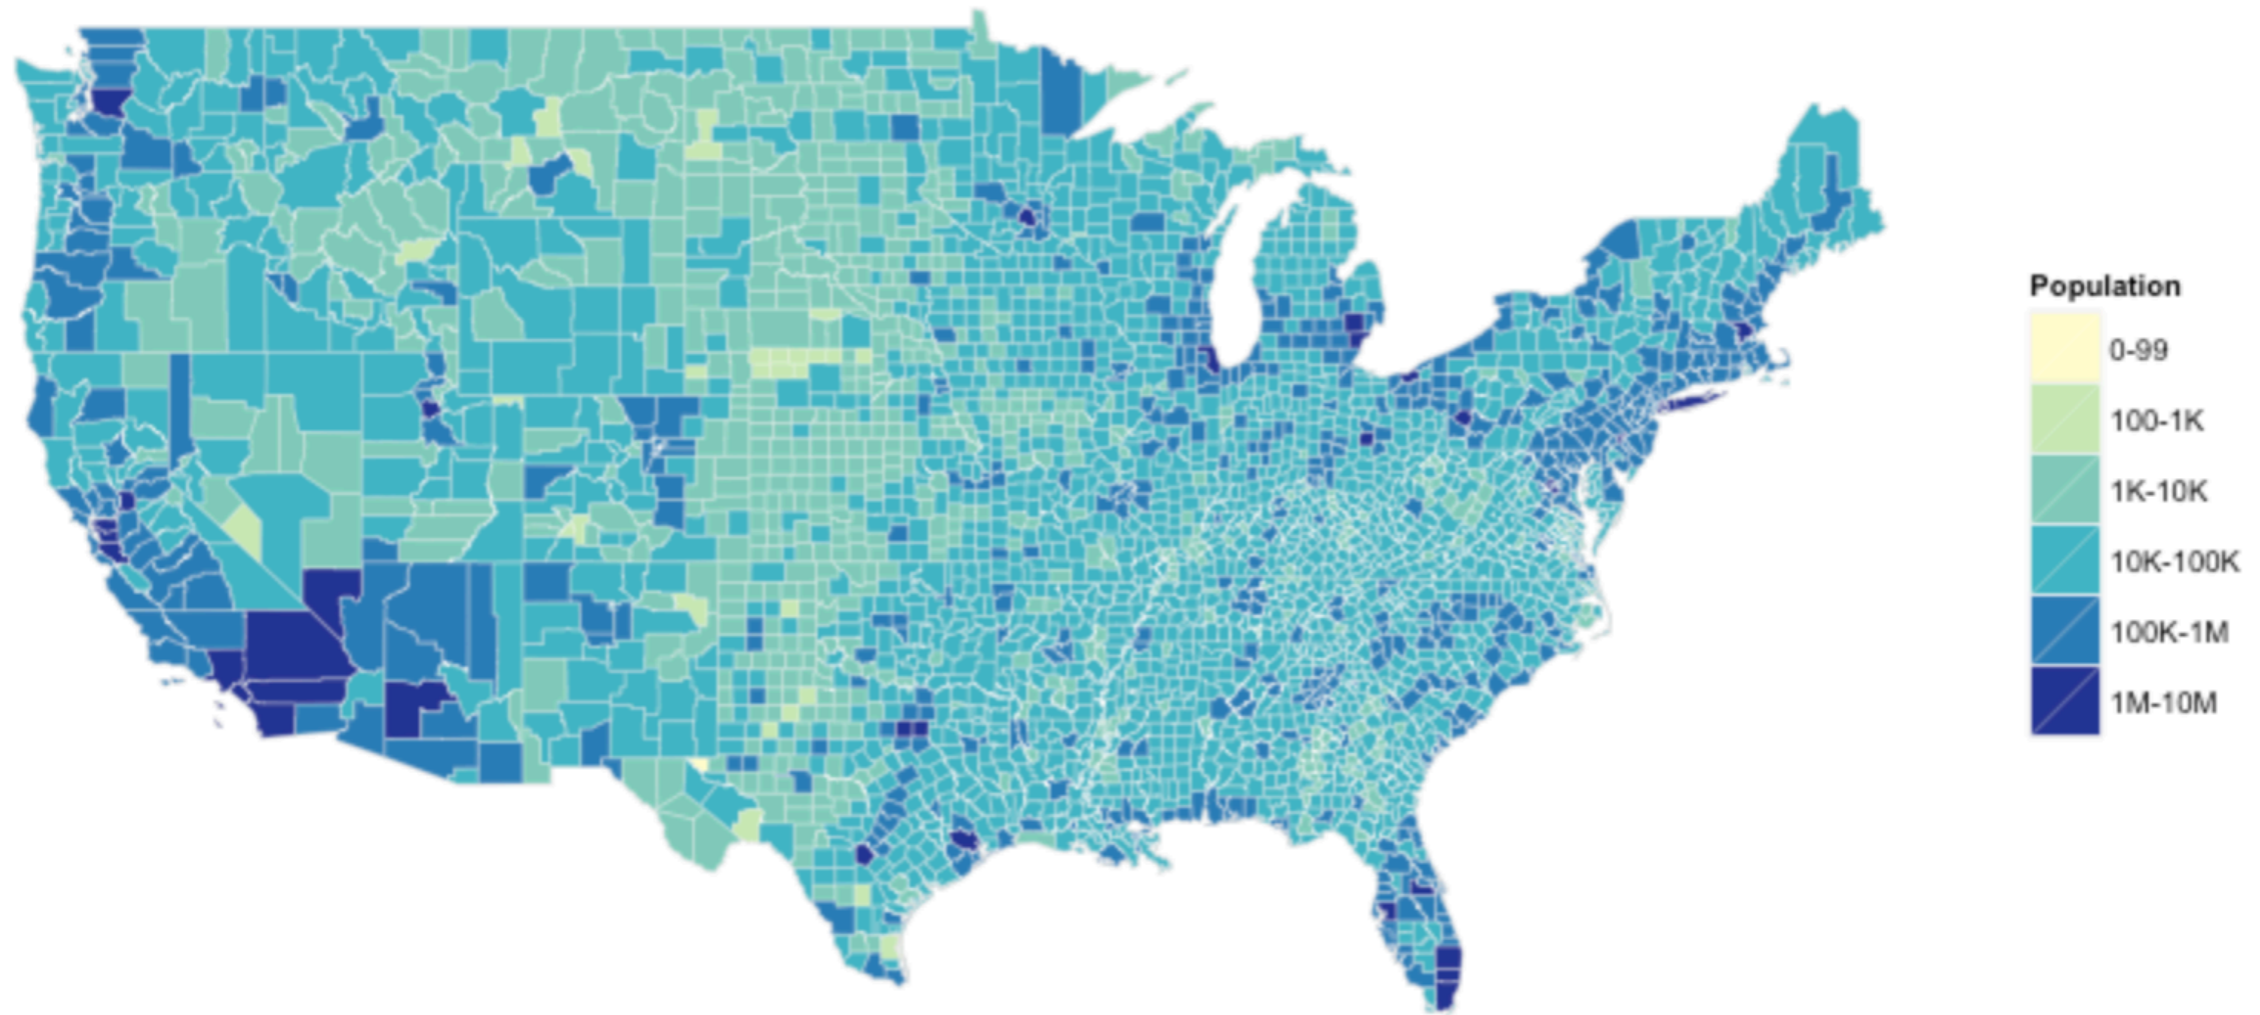

Zusammenhang nominaler Variablen

Einige Geome

Zuordnung von Variablen zu Diagrammattributen

Beispiele für Datendiagramme

Datendiagramm mit ggplot2

Scherer, C., Radchuk, V., Staubach, C., Müller, S., Blaum, N., Thulke, H., & Kramer-Schadt, S. (2019). Seasonal host life-history processes fuel disease dynamics at different spatial scales. *Journal of Animal Ecology*, 88(11), 1812–1824. <https://doi.org/10.1111/1365-2656.13070>

Typische Diagramme in der Statistik, Beispiele

Beispiel: Geo-Visualisierung

Beispiel: Liniendiagramm

Bäume in San Francisco

3D-Animation

OC

Facetten-Diagramme (Teil-Diagramme)

Abschluss