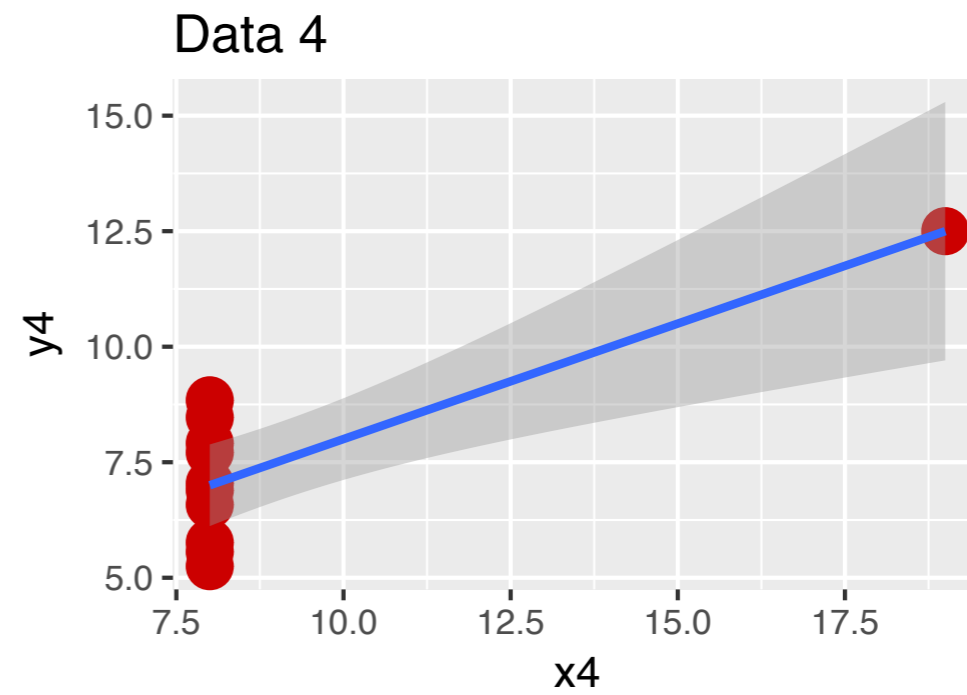

Thema 08: Datenvisualisierung

QM1, SoSe 22

Grundlagen

Anscombes Quartett

ggplot2: Eine Implementierung der „Grafik-Grammatik“

Was ist ggplot2?

- ▶ {ggplot2} ist ein R-Paket zur Erstellung von (Daten-)Diagrammen.
- ▶ Es ist eines der am besten entwickelten Systeme zur Erstellung von Datendiagrammen.
- ▶ Es basiert auf der „Grammar of Graphics“ (Wilkinson, 2005)
 - ▶ Daher logisch und konsistent aufgebaut
 - ▶ flexibel
- ▶ So läuft's:
 - ▶ Sie geben ggplot2 die Datentabelle,
 - ▶ sagen welche Spalten zum welchem Diagrammattribut gehören,
 - ▶ welchen Diagrammtyp Sie möchten und
 - ▶ ggplot2 kümmert sich um den Rest

Die „Grammatik der Grafik“

Exam points

Study time

	<i>Study time</i>	<i>Exam points</i>
<i>Anna</i>	10	30
<i>Berta</i>	30	60
<i>Carla</i>	20	90
<i>Dora</i>	50	120

Data

Study time

Axes

Geom

Zusammenhang nominaler Variablen

Einige Geome

Zuordnung von Variablen zu Diagrammattributen

Beispiele für Datendiagramme

Datendiagramm mit ggplot2

Scherer, C., Radchuk, V., Staubach, C., Müller, S., Blaum, N., Thulke, H., & Kramer-Schadt, S. (2019). Seasonal host life-history processes fuel disease dynamics at different spatial scales. *Journal of Animal Ecology*, 88(11), 1812–1824. <https://doi.org/10.1111/1365-2656.13070>

Typische Diagramme in der Statistik, Beispiele

Beispiel: Geo-Visualisierung

Beispiel: Liniendiagramm

Bäume in San Francisco

3D-Animation

OC

Facetten-Diagramme (Teil-Diagramme)

Abschluss