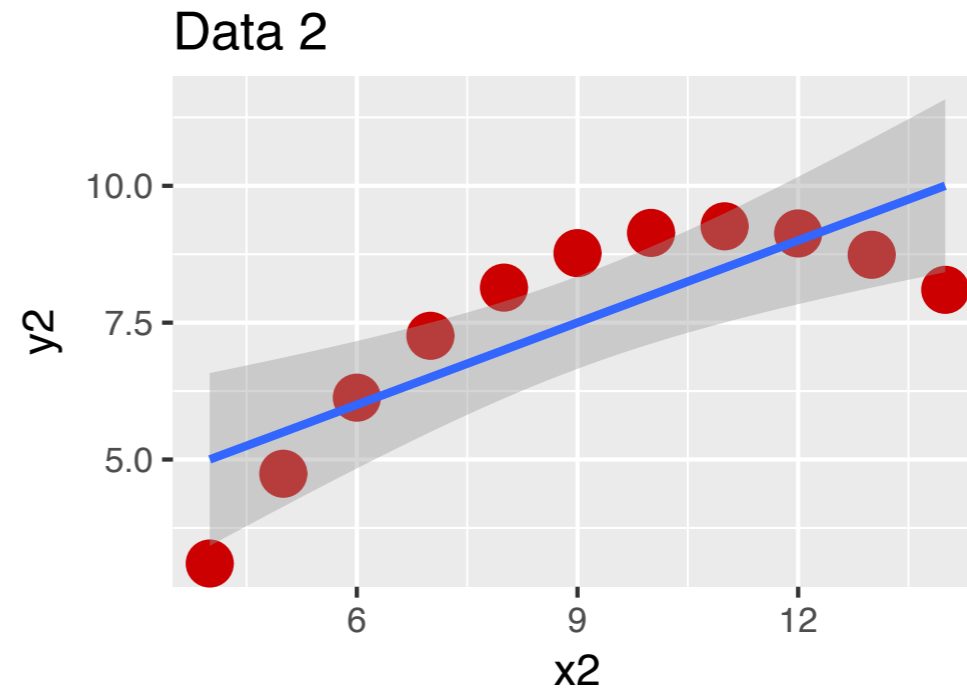

Thema 08: Datenvisualisierung

QM1, SoSe 22

Grundlagen

Anscombes Quartett

ggplot2: Eine Implementierung der „Grafik-Grammatik“

Was ist ggplot2?

- ▶ {ggplot2} ist ein R-Paket zur Erstellung von (Daten-)Diagrammen.
- ▶ Es ist eines der am besten entwickelten Systeme zur Erstellung von Datendiagrammen.
- ▶ Es basiert auf der „Grammar of Graphics“ (Wilkinson, 2005)
 - ▶ Daher logisch und konsistent aufgebaut
 - ▶ flexibel
- ▶ So läuft's:
 - ▶ Sie geben ggplot2 die Datentabelle,
 - ▶ sagen welche Spalten zum welchem Diagrammattribut gehören,
 - ▶ welchen Diagrammtyp Sie möchten und
 - ▶ ggplot2 kümmert sich um den Rest

Die „Grammatik der Grafik“

Exam points

Study time

	<i>Study time</i>	<i>Exam points</i>
<i>Anna</i>	10	30
<i>Berta</i>	30	60
<i>Carla</i>	20	90
<i>Dora</i>	50	120

Data

Study time

Axes

Geom

Zusammenhang nominaler Variablen

Einige Geome

Zuordnung von Variablen zu Diagrammattributen

Beispiele für Datendiagramme

Datendiagramm mit ggplot2

Scherer, C., Radchuk, V., Staubach, C., Müller, S., Blaum, N., Thulke, H., & Kramer-Schadt, S. (2019). Seasonal host life-history processes fuel disease dynamics at different spatial scales. *Journal of Animal Ecology*, 88(11), 1812–1824. <https://doi.org/10.1111/1365-2656.13070>

Typische Diagramme in der Statistik, Beispiele

Beispiel: Geo-Visualisierung

Beispiel: Liniendiagramm

Bäume in San Francisco

3D-Animation

OC

Facetten-Diagramme (Teil-Diagramme)

Abschluss