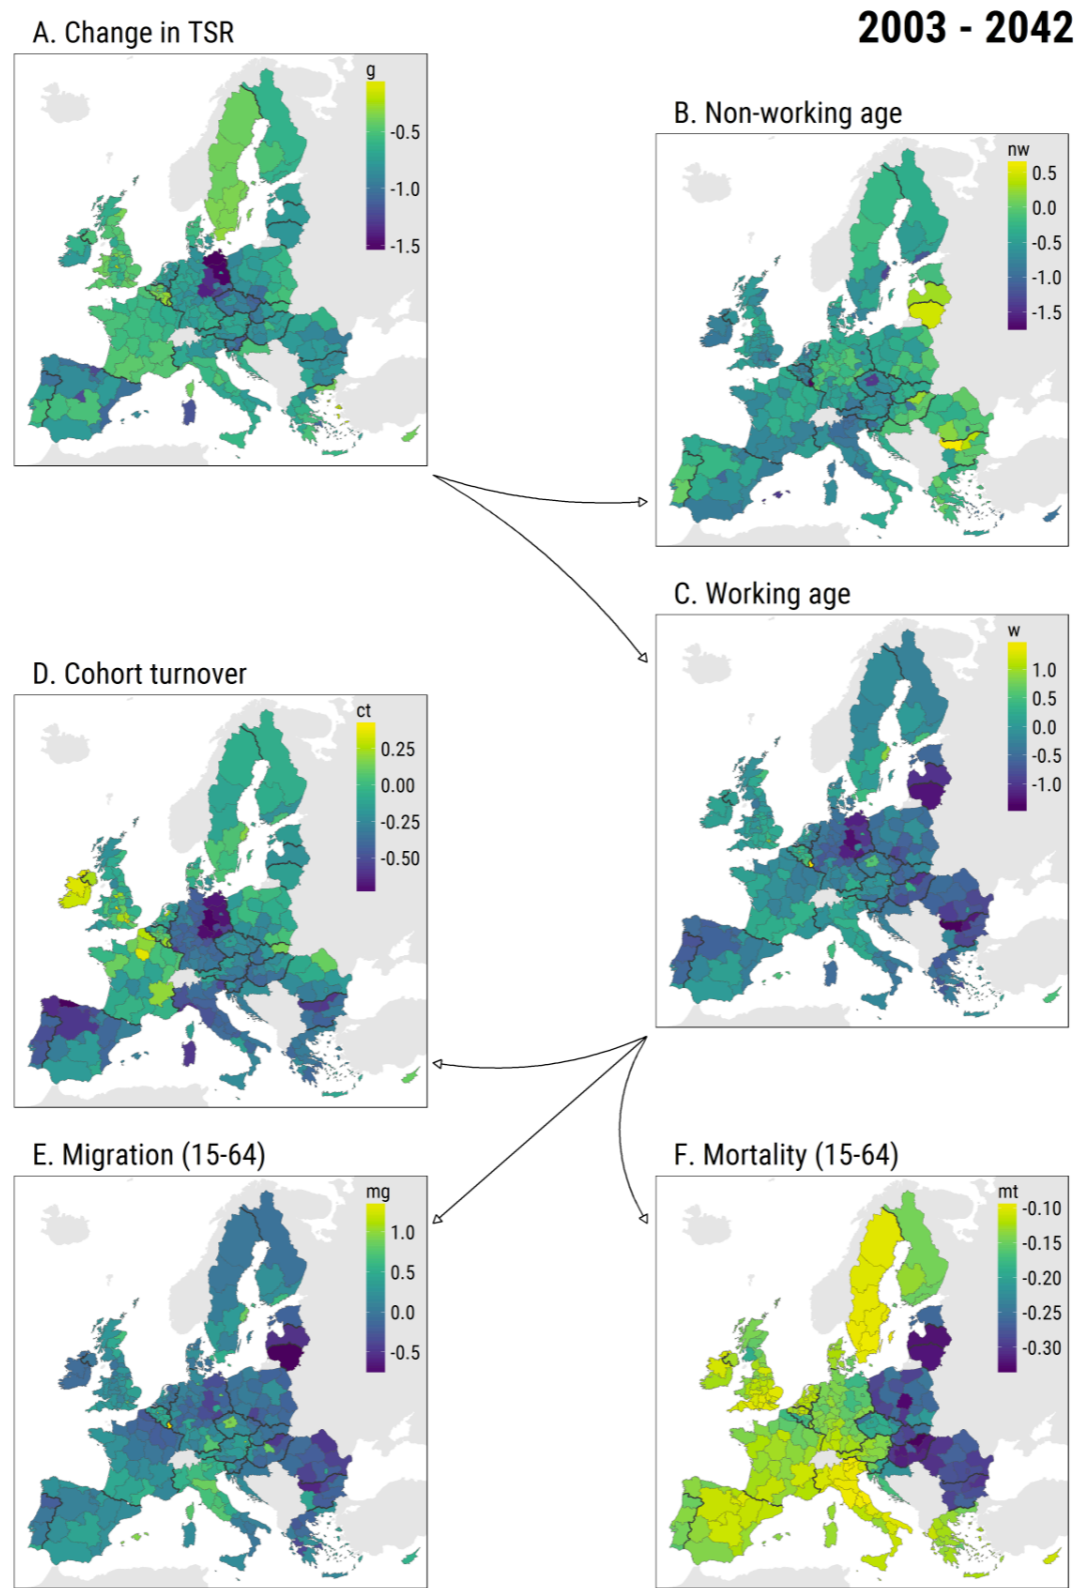

Thema 08: Datenvisualisierung

QM1, SoSe 22

Grundlagen

Anscombes Quartett

ggplot2: Eine Implementierung der „Grafik-Grammatik“

Was ist ggplot2?

- ▶ {ggplot2} ist ein R-Paket zur Erstellung von (Daten-)Diagrammen.
- ▶ Es ist eines der am besten entwickelten Systeme zur Erstellung von Datendiagrammen.
- ▶ Es basiert auf der „Grammar of Graphics“ (Wilkinson, 2005)
 - ▶ Daher logisch und konsistent aufgebaut
 - ▶ flexibel
- ▶ So läuft's:
 - ▶ Sie geben ggplot2 die Datentabelle,
 - ▶ sagen welche Spalten zum welchem Diagrammattribut gehören,
 - ▶ welchen Diagrammtyp Sie möchten und
 - ▶ ggplot2 kümmert sich um den Rest

Die „Grammatik der Grafik“

Exam points

Study time

	<i>Study time</i>	<i>Exam points</i>
<i>Anna</i>	10	30
<i>Berta</i>	30	60
<i>Carla</i>	20	90
<i>Dora</i>	50	120

Data

Study time

Axes

Geom

Zusammenhang nominaler Variablen

Einige Geome

Zuordnung von Variablen zu Diagrammattributen

Beispiele für Datendiagramme

Datendiagramm mit ggplot2

Scherer, C., Radchuk, V., Staubach, C., Müller, S., Blaum, N., Thulke, H., & Kramer-Schadt, S. (2019). Seasonal host life-history processes fuel disease dynamics at different spatial scales. *Journal of Animal Ecology*, 88(11), 1812–1824. <https://doi.org/10.1111/1365-2656.13070>

Typische Diagramme in der Statistik, Beispiele

Beispiel: Geo-Visualisierung

Beispiel: Liniendiagramm

Bäume in San Francisco

3D-Animation

OC

Facetten-Diagramme (Teil-Diagramme)

Abschluss