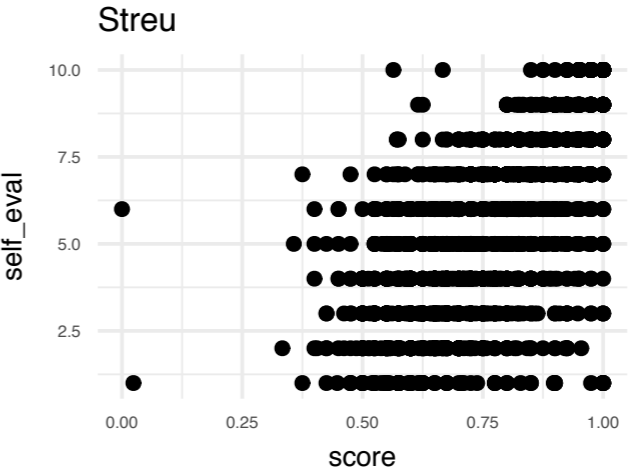

Thema 08: Datenvisualisierung

QM1, SoSe 22

Grundlagen

Anscombes Quartett

ggplot2: Eine Implementierung der „Grafik-Grammatik“

Was ist ggplot2?

- ▶ {ggplot2} ist ein R-Paket zur Erstellung von (Daten-)Diagrammen.
- ▶ Es ist eines der am besten entwickelten Systeme zur Erstellung von Datendiagrammen.
- ▶ Es basiert auf der „Grammar of Graphics“ (Wilkinson, 2005)
 - ▶ Daher logisch und konsistent aufgebaut
 - ▶ flexibel
- ▶ So läuft's:
 - ▶ Sie geben ggplot2 die Datentabelle,
 - ▶ sagen welche Spalten zum welchem Diagrammattribut gehören,
 - ▶ welchen Diagrammtyp Sie möchten und
 - ▶ ggplot2 kümmert sich um den Rest

Die „Grammatik der Grafik“

Exam points

Study time

	<i>Study time</i>	<i>Exam points</i>
<i>Anna</i>	10	30
<i>Berta</i>	30	60
<i>Carla</i>	20	90
<i>Dora</i>	50	120

Data

Study time

Axes

Geom

Zusammenhang nominaler Variablen

Einige Geome

Zuordnung von Variablen zu Diagrammattributen

Beispiele für Datendiagramme

Datendiagramm mit ggplot2

Scherer, C., Radchuk, V., Staubach, C., Müller, S., Blaum, N., Thulke, H., & Kramer-Schadt, S. (2019). Seasonal host life-history processes fuel disease dynamics at different spatial scales. *Journal of Animal Ecology*, 88(11), 1812–1824. <https://doi.org/10.1111/1365-2656.13070>

Typische Diagramme in der Statistik, Beispiele

Beispiel: Geo-Visualisierung

Beispiel: Liniendiagramm

Bäume in San Francisco

3D-Animation

OC

Facetten-Diagramme (Teil-Diagramme)

Abschluss